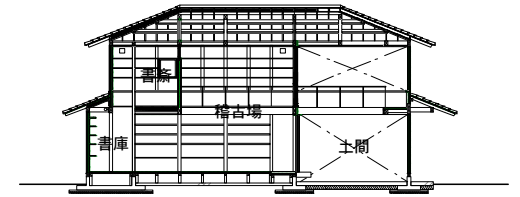

内覧会のお知らせ

群馬県沼田市沼須町に古くから伝わる伝統人形劇「沼須人形劇」の新稽古場が竣工致しました。お施様のご厚意により内覧会を開催いたします。ぜひ直接観て頂き、ご批評頂ければ幸いです。

なお、お越し頂ける方は詳しい現地の地図や当日のご案内予定などをお伝えいたしますので、下記にメールを頂けますと幸いです。

電車でお越しの場合は、敷地が最寄りの駅(沼田駅)から離れているため(徒歩約40分)駅からタクシーをご利用頂くか、ご希望の方は沼田駅まで送迎致します。

□メール：suzuki@sangodesign.com

□日時：2012年7月8日(sun) 10:00~16:30

□住所：群馬県沼田市沼須町111-4

□交通：JR上越線 沼田駅/車15分

□ご注意：以下の点につきましては

ご注意下さいますようお願い申し上げます。

- ・引き渡し後の物件につき、ご配慮お願い致します。
- ・トイレは使用できます。
- ・駐車場は近隣に数台停める所があります。
- ・当日、人形劇の上演はございません。

当日連絡先：鈴木 090-8776-2918 / 田中 090-6140-8523

一級建築士事務所 サンゴデザイン

ADDRESS:136-0071 東京都江東区亀戸6-57-7 北斗スターM304

TEL/FAX:03-5609-0395 MAIL:info@sangodesign.com

HP:www.sangodesign.com BLOG:http://blog.sangodesign.com

断面図 1/300