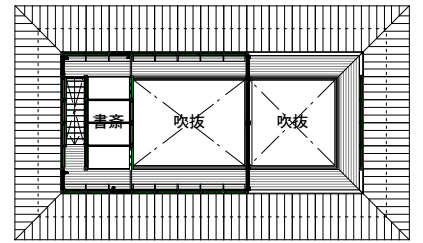

当日連絡先：鈴木 090-8776-2918 / 田中 090-6140-8523

一級建築士事務所 サンゴデザイン

ADDRESS:136-0071 東京都江東区亀戸6-57-7 北斗スターM304

TEL/FAX:03-5609-0395 MAIL:info@sangodesign.com

HP:www.sangodesign.com BLOG:http://blog.sangodesign.com

1階平面図 1/300

2階平面図 1/300

断面図 1/300

広域地図