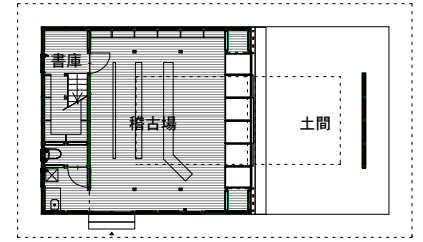

当日連絡先：鈴木 090-8776-2918 / 田中 090-6140-8523

一級建築士事務所 サンゴデザイン

ADDRESS:136-0071 東京都江東区亀戸6-57-7 北斗スターM304

TEL/FAX:03-5609-0395 MAIL:info@sangodesign.com

HP:www.sangodesign.com BLOG:http://blog.sangodesign.com

1階平面図 1/300